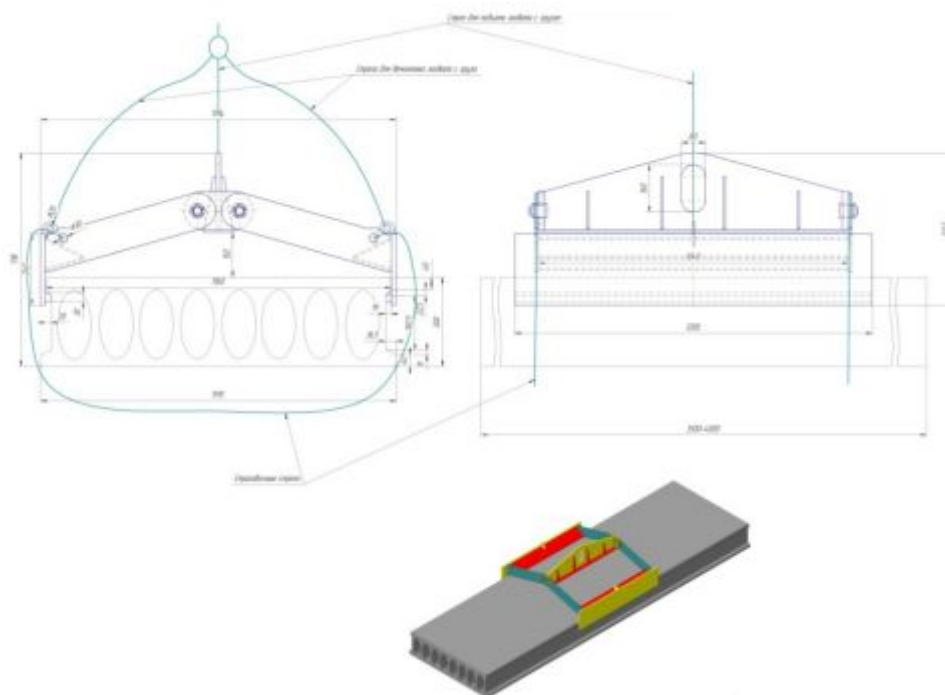

ЗАХВАТ ДЛЯ ПУСТОТЕЛЫХ ПЛИТ

Грузоподъемность, т	1,550
Ширина поднимаемой плиты, мм	1195,0
Длина поднимаемой плиты, мм	3500,0-4000,0
Тип поднимаемой плиты	ИЖ 745
Температурный режим эксплуатации	-40°...+80°
Вес, кг	180,0
Цена в рублях с НДС	